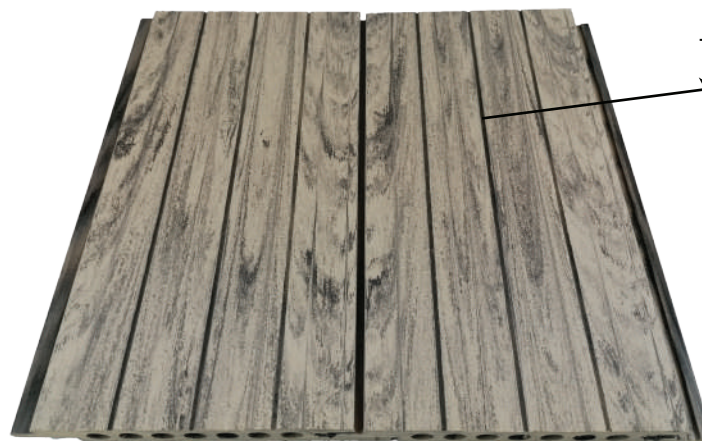

Genom att använda SMART™ komposittrall så får ni en däckyta som är helt sömnlös och som inte låter något falla igenom eller växa igenom.

Sandy Grey

Beach Grey

American-Walnut

Antique oak

Ipé

Driftwood

Texturerad yta ger bra grepp även i fuktiga miljöer. Naturlig träliknande känsla.